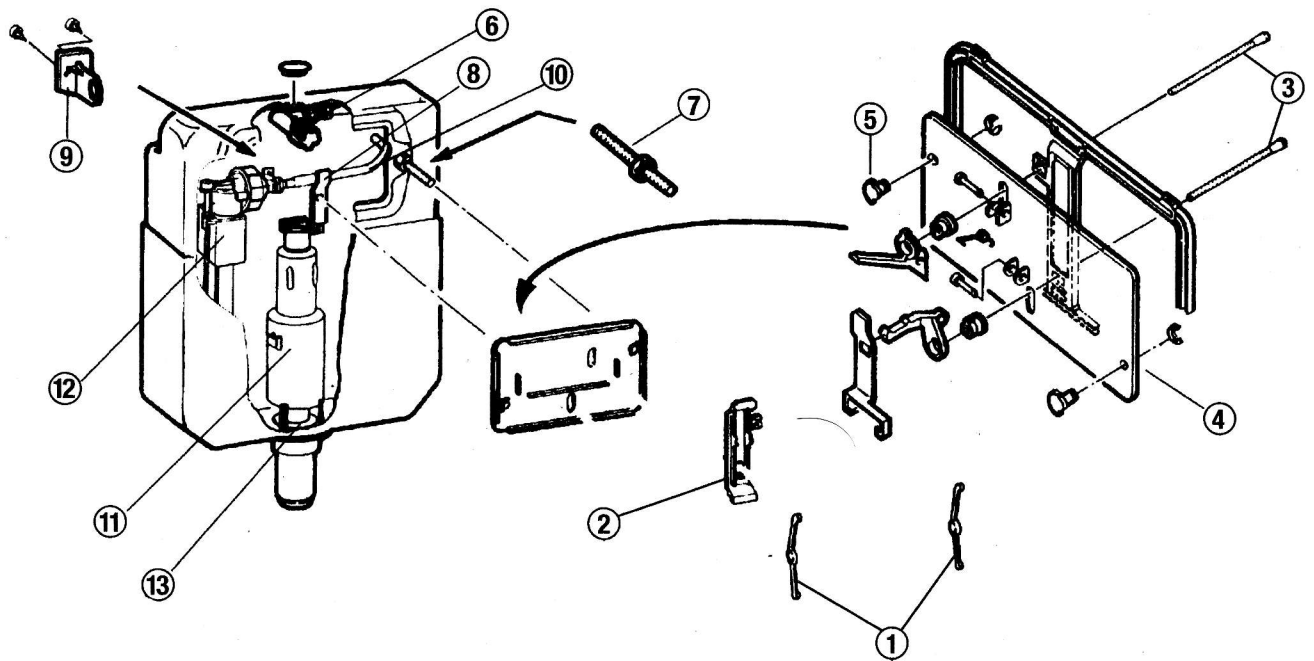

JOMO

⑮ Placca esterna nuova

⑭ Placca interna nuova

| CODICE RIFERIMENTO DISEGNO | DESCRIZIONE | DISPONIBILITÀ | CODICE GTL |
|-------------------------------|---|---------------|-----------------|
| | Leva cassette NIXE-JOMO | * | JO230014 |
| 14+15 | Kit gruppo placca int.+est. tipo nuovo adattabile | * | JO270400 |
| 12 | Rubinetto galleggiante vecchia cassetta 6/9 lt. | * | JO487012 |
| 11 | Batteria vecchia cassetta incasso JOMO 6/9 lt. | * | JO577061 |

ATTENZIONE: La vecchia placca con tasto quadro piccolo centrale non è più disponibile è necessario montare il kit JO270400 (placca interna + placca esterna)