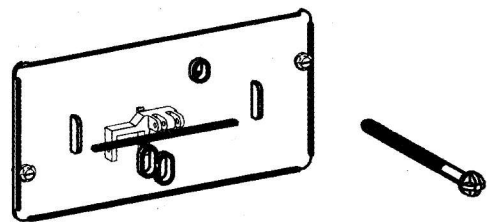

JOMO

⑮ Placca esterna nuova

⑭ Placca interna nuova

| CODICE RIFERIMENTO DISEGNO | DESCRIZIONE | DISPONIBILITÀ | CODICE GTL |
|-------------------------------|---|---------------|-----------------|
| | Leva cassette NIXE-JOMO | * | JO230014 |
| 14+15 | Kit gruppo placca int.+est. tipo nuovo adattabile | * | JO270400 |
| 12 | Rubinetto galleggiante vecchia cassetta 6/9 lt. | * | JO487012 |
| 11 | Batteria vecchia cassetta incasso JOMO 6/9 lt. | * | JO577061 |

ATTENZIONE: La vecchia placca con tasto quadro piccolo centrale non è più disponibile è necessario montare il kit JO270400 (placca interna + placca esterna)