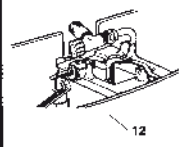

TURCHESE

TURCHESE

ATTACCO POSTERIORE
REAR INLET

MOD.92-2005

TURCHESE PNEUMATICA

POS.	CODICE RIF. DISEGNO	DESCRIZIONE	DISP.	CODICE GTL
1	560200	Rubinetto galleggiante		-
2	494801	Coperchio bianco Turchese		-
3	493021	Rubinetto d'arresto cromato		-
3.1	493023	Rubinetto d'arresto cromato		-
4	525000	Valvola di scarico		-
4.1	540110	Guarnizione per valvola di scarico	*	OL 540110
4A	520800	Valvola di scarico pneumatica		-
5	493031	Kit dadone filettato ed anello premistoppa		-
6	493140	Kit leva di comando e catenella	*	OL 493140
6.1	493142	Catenella		-
6.2	493334	Leva Turchese		-

POS.	CODICE RIF. DISEGNO	DESCRIZIONE	DISP.	CODICE GTL
7	493331	Ancorina Turchese	*	OL 493331
8	493051	Tappo laterale		-
8.1	493115	Tappo sede leva Turchese Mod. 92/2005		-
9	493601	Kit accessori viti tasselli elementi di fissaggio guarnizione		-
10	493720	Blocco centrale Turchese		-
10A	493718	Blocco centrale Turchese Pneus		-
12	493084	Kit collegamento posteriore		-
13	493091	Piletta		-
17	490705	Morsetto di riduzione in gomma		-