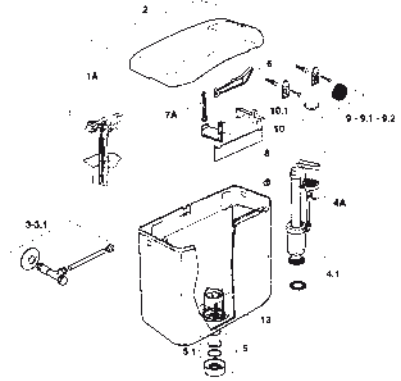

ZAFFIRO

ZAFFIRO

ZAFFIRO 2

ZAFFIRO PNEUMATICA

POS.	CODICE RIF. DISEGNO	DESCRIZIONE	DISP.	CODICE GTL
1	560200	Rubinetto galleggiante		-
1A	560967	Rubinetto galleggiante		-
2	495501	Coperchio bianco Zaffiro		-
2A	495601	Coperchio bianco Zaffiro2		-
2.1	495503	Coperchio champagne Zaffiro		-
2.2	495505	Coperchio grigio Manhattan Zaffiro		-
2.3	495511	Coperchio visone beige Zaffiro		-
2.4	495513	Coperchio pergamon Zaffiro		-
2.5	495515	Coperchio rosa Zaffiro		-
3	493021	Rubinetto d'arresto cromato		-
3.1	493023	Rubinetto d'arresto cromato		-
4	525000	Valvola di scarico		-
4.1	540110	Guarnizione per valvola di scarico	*	OL 540110
4A	525100	Valvola di scarico Zaffiro2		-
4A1	540112	Guarnizione per valvola di scarico		-
4B	520800	Valvola di scarico pneumatica		-
5	493031	Kit dadone filettato ed anello premistoppa		-
5.1	493032	Anello premistoppa e guarnizione conica		-

POS.	CODICE RIF. DISEGNO	DESCRIZIONE	DISP.	CODICE GTL
6	493362	Leva Zaffiro		-
6A	493351	Leva Zaffiro2 Mod. 92-2002		-
6B	493360	Leva Zaffiro2 scarico totale		-
6A1	493361	Leva Zaffiro2 scarico parziale		-
7	493232	Ancorina Zaffiro		-
7A	493232	Ancorina per valvola pneumatica		-
8	493051	Tappo laterale		-
9	493601	Kit accessori viti tasselli elementi di fissaggio guarnizione tubo		-
9.1	493602	Kit accessori viti tasselli elementi di fissaggio guarnizione tubo		-
9.2	493603	Kit accessori viti tasselli elementi di fissaggio guarnizione tubo		-
10	493725	Blocco centrale Zaffiro		-
10.1	493782	Distanziale porta leva Zaffiro		-
10.1A	493723	Distanziale porta leva Zaffiro2		-
11	562100	Rubinetto galleggiante "Uni bottom" per alimentazione dal basso		-
11.1	580701	Tappo inferiore		-
13	493091	Piletta		-
13A	493092	Piletta per valvola doppio scarico		-
16	493681	Kit viti guarnizione in mousse elementi di fissaggio		-