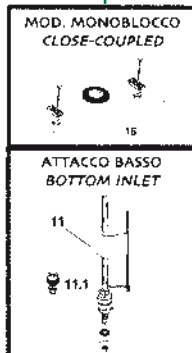

ZAFFIRO

ZAFFIRO