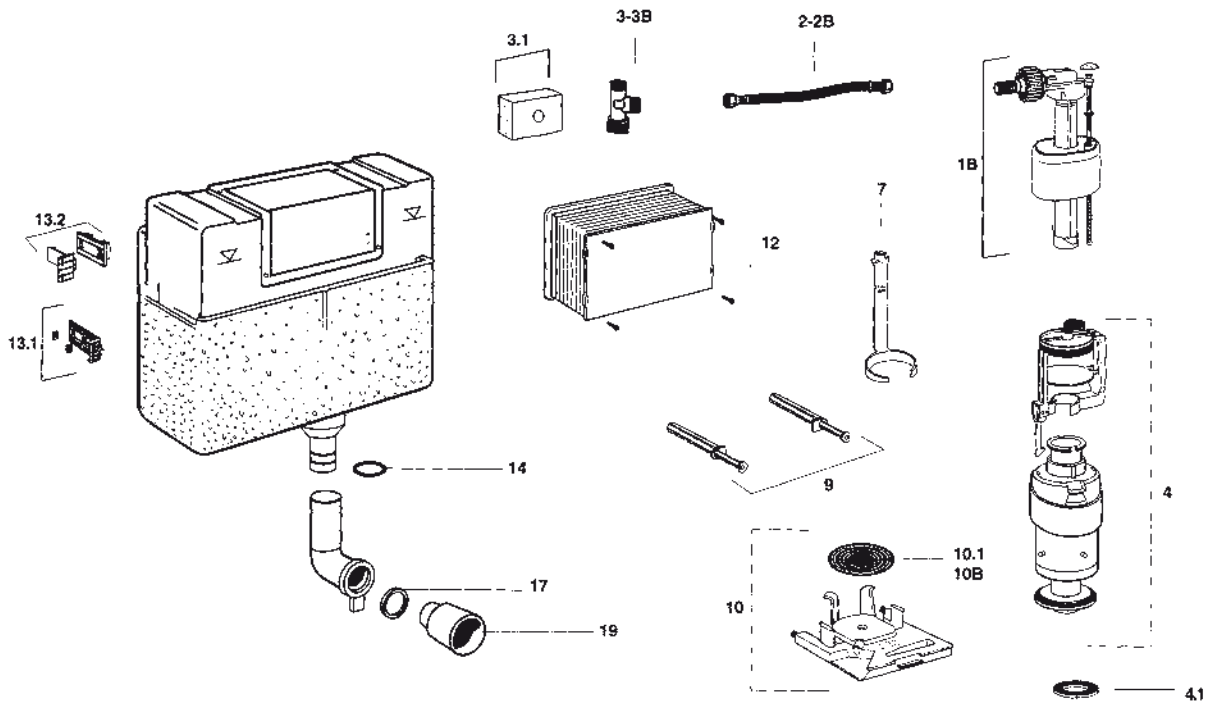

EXPERT2

POS.	CODICE RIF. DISEGNO	DESCRIZIONE	DISP.	CODICE GTL	POS.	CODICE RIF. DISEGNO	DESCRIZIONE	DISP.	CODICE GTL
1	561665	Rubinetto galleggiante		-	9	719403	Estensori per fissaggio placca con viti (Pz. 2)		-
1B	561535	Rubinetto galleggiante		-	10	719145	Blocco centrale		-
2	540678	Kit tubo flessibile con guarnizione		-	10.1	520841	Polmoncino in gomma		-
2B	719234	Kit tubo flessibile con guarnizione		-	10A	622827	Polmoncino Mod. 2006		-
3	606219	Kit rubinetto d'arresto con guarnizione		-	12	719820	Cassa di protezione completa di viti di fissaggio		-
3.1	621046	Spugnetta		-	13.1	719181	Squadretta fissaggio (Pz.1)		-
3B	719191	Kit rubinetto d'arresto con guarnizione		-	13.2	610721	Squadretta per sanitari (Pz.1)		-
4	525210	Valvola di scarico completa di ancorine		-	14	606133	O-Ring per bocchettone (Pz.1)		-
4.1	540110	Guarnizione per valvola di scarico	*	OL 540110	17	621833	Guarnizione 2 labbra per tubo		-
7	719129	Asta di livello		-	19	622613	Tappo di protezione tubo		-