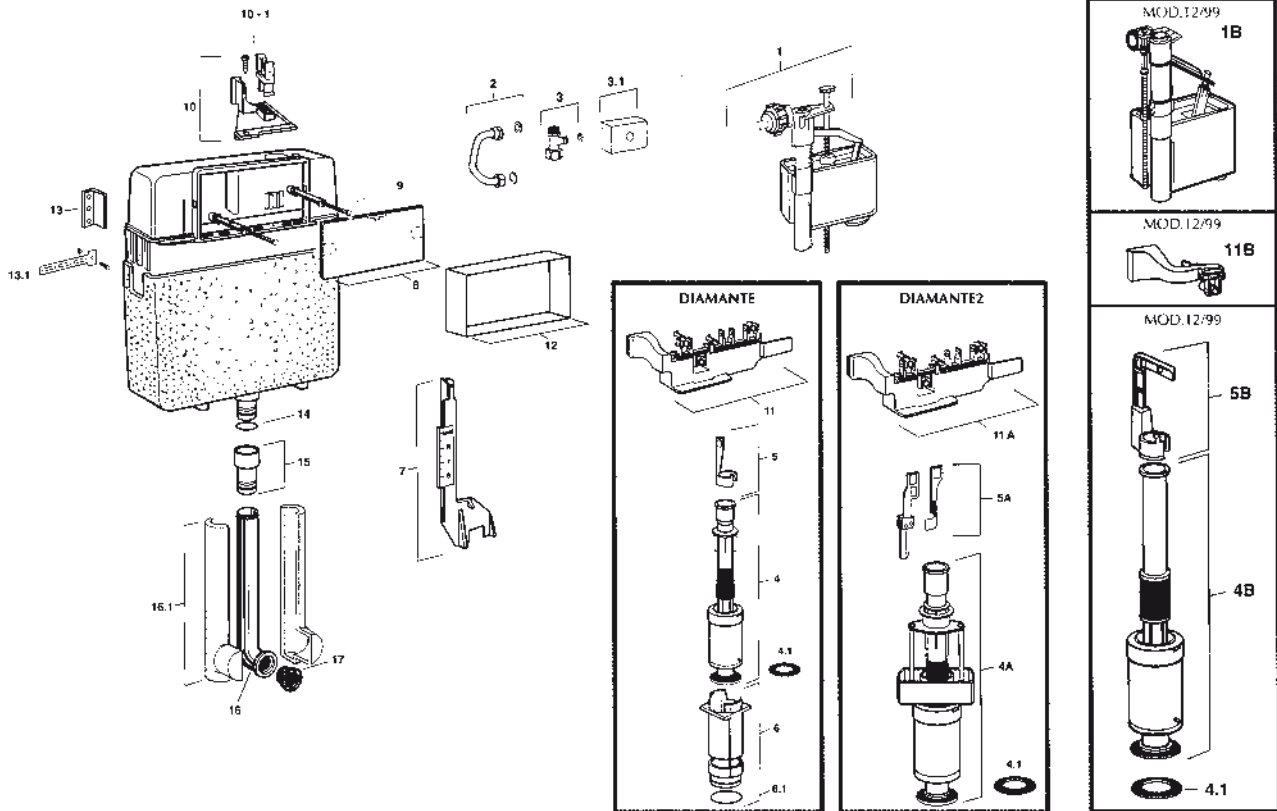

DIAMANTE

POS.	CODICE RIF. DISEGNO	DESCRIZIONE	DISP.	CODICE GTL	POS.	CODICE RIF. DISEGNO	DESCRIZIONE	DISP.	CODICE GTL
1	561466	Rubinetto galleggiante		-	10	601193	Squadretta fissaggio rubinetto galleg.		-
1B	560142	Rubinetto galleggiante Mod. 12/99	*	OL 560140	10.1	606131	Gancio fissaggio rubinetto galleggiante		-
2	601130	Curva di rame completa di guarnizione		-	11	601035	Blocco movimento con leve di comando		-
3	601042	Kit rubinetto d'arresto con guarnizione		-	11A	601034	Blocco movimento con leve di comando Diamante2		-
3.1	621046	Spugnetta		-	11B	601033	Blocco movimento con leve Mod.98-2000		-
4	525050	Valvola di scarico		-	12	601024	Placca di protezione		-
4.1	540110	Guarnizione per valvola di scarico	*	OL 540110	13.1	601101	Squadretta fissaggio (Pz.1)		-
4A	525540	Valvola di scarico Diamante2		-	13	606138	Piastra di fissaggio con viti (Pz.1)		-
5	601052	Ancorina		-	14	606133	O-Ring per bocchettone (Pz.1)		-
5A	601053	Ancorine Diamante2		-	15	622851	Prolunga per tubo		-
6	601010	Piletta completa di O-Ring		-	16	622655	Tubo completo di morsetto		-
6.1	601071	O-Ring per piletta		-	16.1	622761	Protezione EPS per tubo		-
7	601081	Asta di livello	*	OL 601081	17	622814	Morsetto per tubo di risciacquamento	*	OL 622812
8	601023	Placca anticondensa		-	4B	525040	Valvola di scarico Mod. fino 12/99	*	OL 525040
9	601103	Estensori per fissaggio placca con viti (Pz. 1)		-	5B	601051	Ancorina Mod. fino 12/99	*	OL 601051