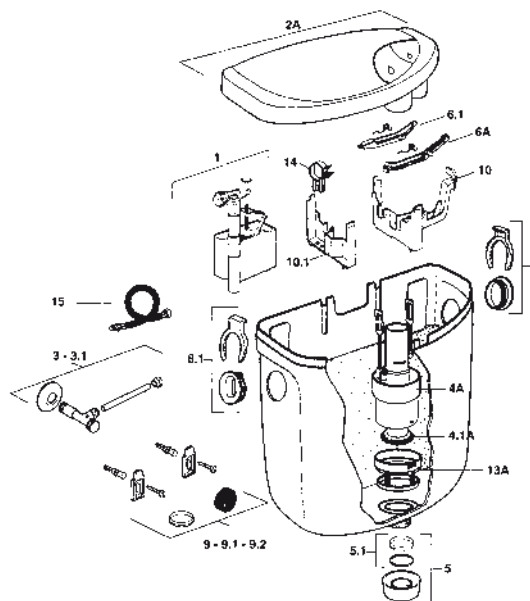

HAVANA 2

POS.	CODICE RIF. DISEGNO	DESCRIZIONE	DISP.	CODICE GTL
1	561463	Rubinetto galleggiante		-
2	497501	Coperchio bianco Havana		-
2A	497601	Coperchio bianco Havana2		-
3	493021	Rubinetto d'arresto cromato		-
3.1	493023	Rubinetto d'arresto cromato		-
4	525001	Valvola di scarico Havana		-
4.1	540110	Guarnizione per valvola di scarico	*	OL 540110
4A	525540	Valvola di scarico Havana2		-
4.1A	540112	Guarnizione per valvola di scarico		-
5	493031	Kit dadone filettato ed anello premistoppa		-
5.1	493032	Anello premistoppa e guarnizione conica		-
6	493405	Leva Havana completa di molla		-
6.1	493415	Leva Havana2 scarico parziale completa di molla		-

POS.	CODICE RIF. DISEGNO	DESCRIZIONE	DISP.	CODICE GTL
6A	493410	Leva Havana2 scarico totale completa di molla		-
7	493431	Ancorina Havana		-
8	492981	Tappo laterale cieco completo di fermo		-
8.1	492961	Tappo laterale forato completo di fermo		-
9	493601	Kit accessori viti tasselli elementi di fissaggio guarnizione		-
9.1	493602	Kit accessori viti tasselli elementi di fissaggio guarnizione		-
9.2	493603	Kit accessori viti tasselli elementi di fissaggio guarnizione		-
10	493733	Blocco centrale porta leva Havana		-
10.1	493734	Blocco centrale porta rubinetto galleggiante Havana		-
13	493091	Piletta		-
13A	493092	Piletta per valvola doppio scarico		-
14	492900	Fascetta di fissaggio tubo flessibile		-
15	492901	Tubo flessibile completo di guarnizioni		-