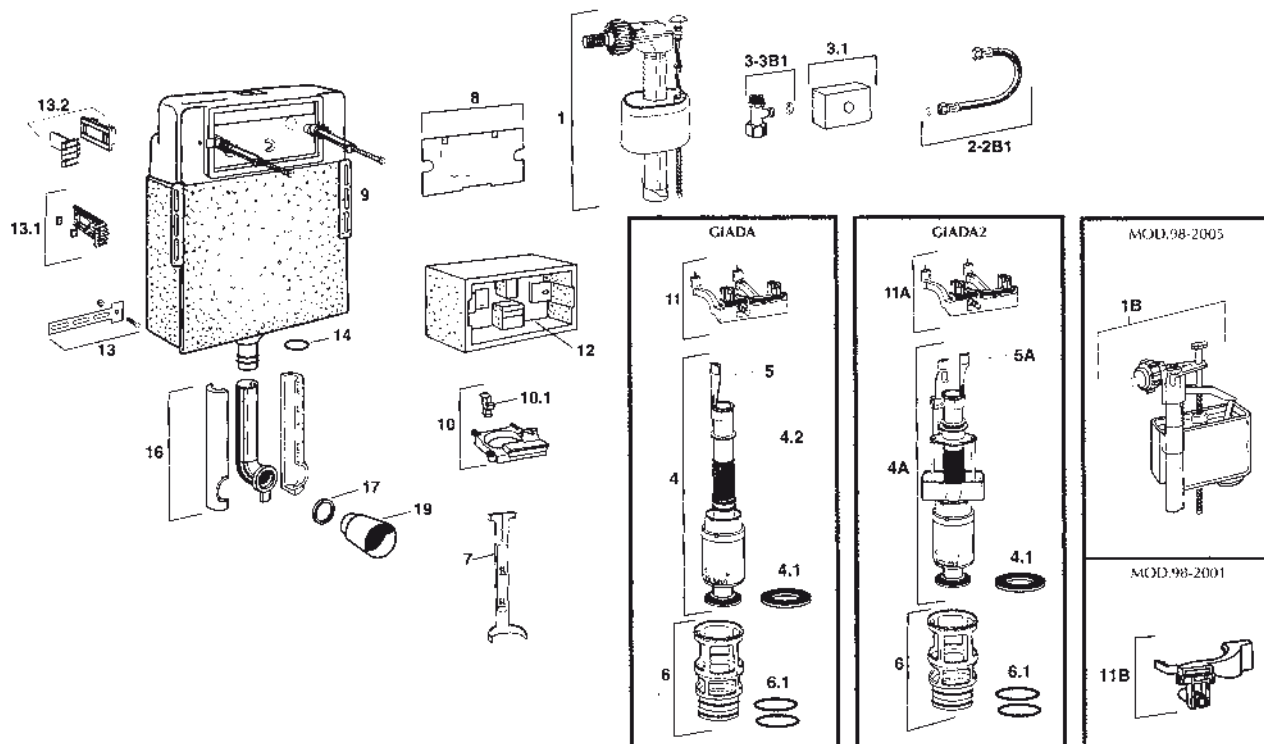

GIADA

POS.	CODICE RIF. DISEGNO	DESCRIZIONE	DISP.	CODICE GTL	POS.	CODICE RIF. DISEGNO	DESCRIZIONE	DISP.	CODICE GTL
1	561665	Rubinetto galleggiante		-	8	606170	Placca anticondensa		-
1B	561466	Rubinetto galleggiante Mod. 98-2005		-	9	601103	Estensori per fissaggio placca con viti (Pz. 1)		-
2	540674	Kit tubo flessibile con guarnizione		-	10	606129	Blocco centrale porta rubinetto galleggiante		-
2B	606110	Kit tubo flessibile con guarnizione Mod. 98-2005		-	10.1	606131	Gancio fissaggio rubinetto galleggiante		-
3	606219	Kit rubinetto d'arresto con guarnizione		-	11	606166	Blocco di movimento leve		-
3.1	621046	Spugnetta		-	11A	606150	Blocco di movimento leve Giada2		-
3B	601042	Kit rubinetto d'arresto con guarnizione Mod. 98-2005		-	11B	606132	Blocco di movimento leve Mod. 98-2001		-
4	525505	Valvola di scarico completa di ancorina		-	12	601114	Placca di protezione polistirolo		-
4.1	540100	Guarnizione per valvola di scarico		-	13	606138	Piastra di fissaggio con viti (Pz.1)		-
4.2	525500	Valvola di scarico		-	13.1	719181	Squadretta di fissaggio (Pz. 1)		-
4A	525200	Valvola di scarico Giada2		-	13.2	610721	Squadretta di fissaggio Sanitarblock		-
5	601052	Ancorina		-	14	606133	O-Ring per bocchettone (Pz. 1)		-
5A	601053	Ancorine Giada2		-	16	622903	Tubo completo di guarnizione e protezione EPS		-
6	606161	Piletta completa di guarnizione		-	17	621833	Guarnizione 2 labbra per tubo		-
6.1	606171	Guarnizione per piletta (Pz. 2)		-	19	622613	Tappo di protezione tubo		-
7	606121	Asta di livello		-