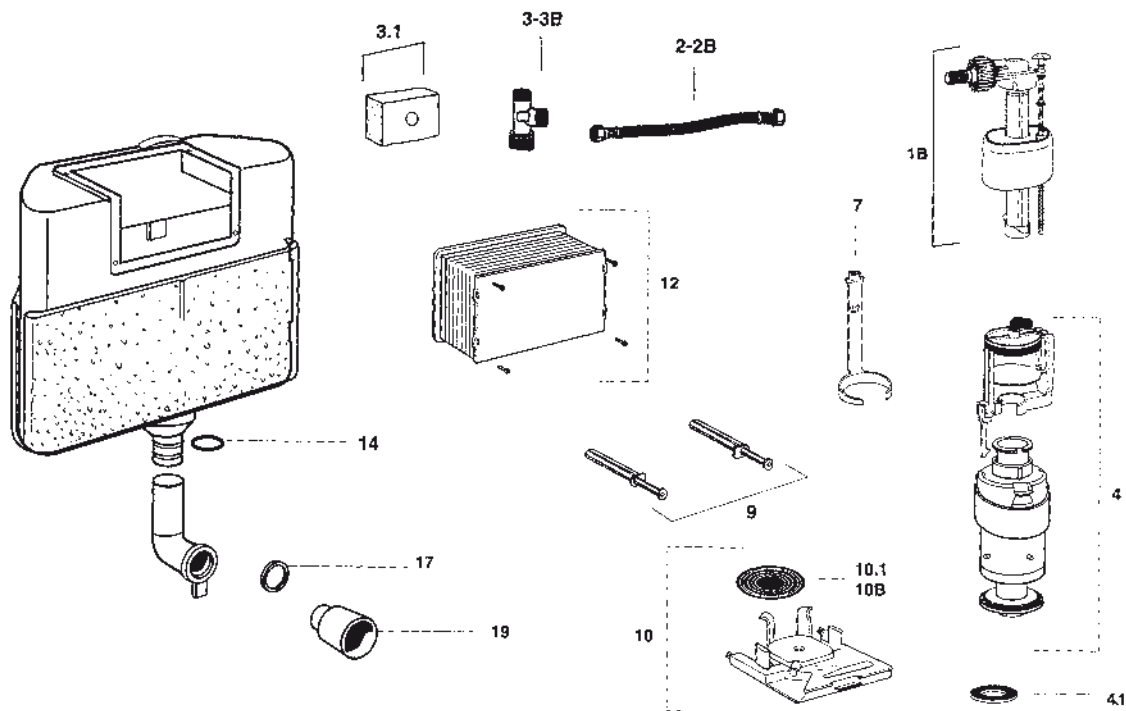

CORNER2

POS.	CODICE RIF. DISEGNO	DESCRIZIONE	DISP.	CODICE GTL	POS.	CODICE RIF. DISEGNO	DESCRIZIONE	DISP.	CODICE GTL
1	561665	Rubinetto galleggiante		-	9	719403	Estensori per fissaggio placca con viti (Pz. 2)		-
1B	561535	Rubinetto galleggiante		-	10	719145	Blocco centrale		-
2	540678	Kit tubo flessibile con guarnizione		-	10.1	520841	Polmoncino in gomma		-
2B	719234	Kit tubo flessibile con guarnizione		-	10B	622827	Polmoncino in gomma Mod. 2006		-
3	606219	Kit rubinetto d'arresto con guarnizione		-	12	719820	Cassa di protezione completa di viti di fissaggio		-
3.1	621046	Spugnetta		-	14	606133	O-Ring per bocchettone (Pz.1)		-
3B	719191	Kit rubinetto d'arresto con guarnizione		-	17	621833	Guarnizione 2 labbra per tubo		-
4	525210	Valvola di scarico completa di ancorine		-	19	622613	Tappo di protezione tubo		-
4.1	540110	Guarnizione per valvola di scarico	*	OL 540110					
7	719129	Asta di livello		-