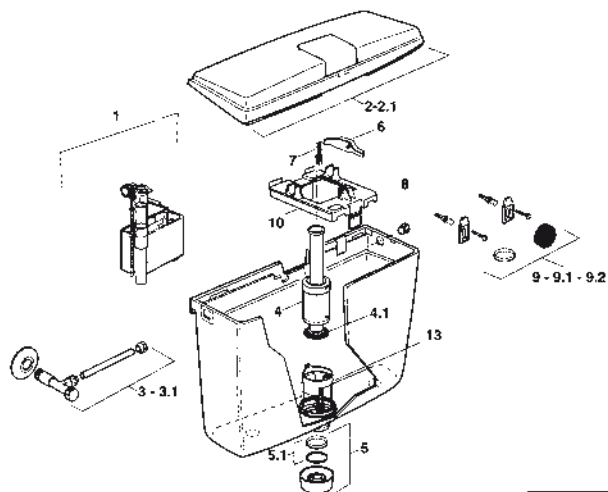

SMERALDO

SMERALDO

ATTACCO POSTERIORE
REAR INLET

ATTACCO BASSO
BOTTOM INLET