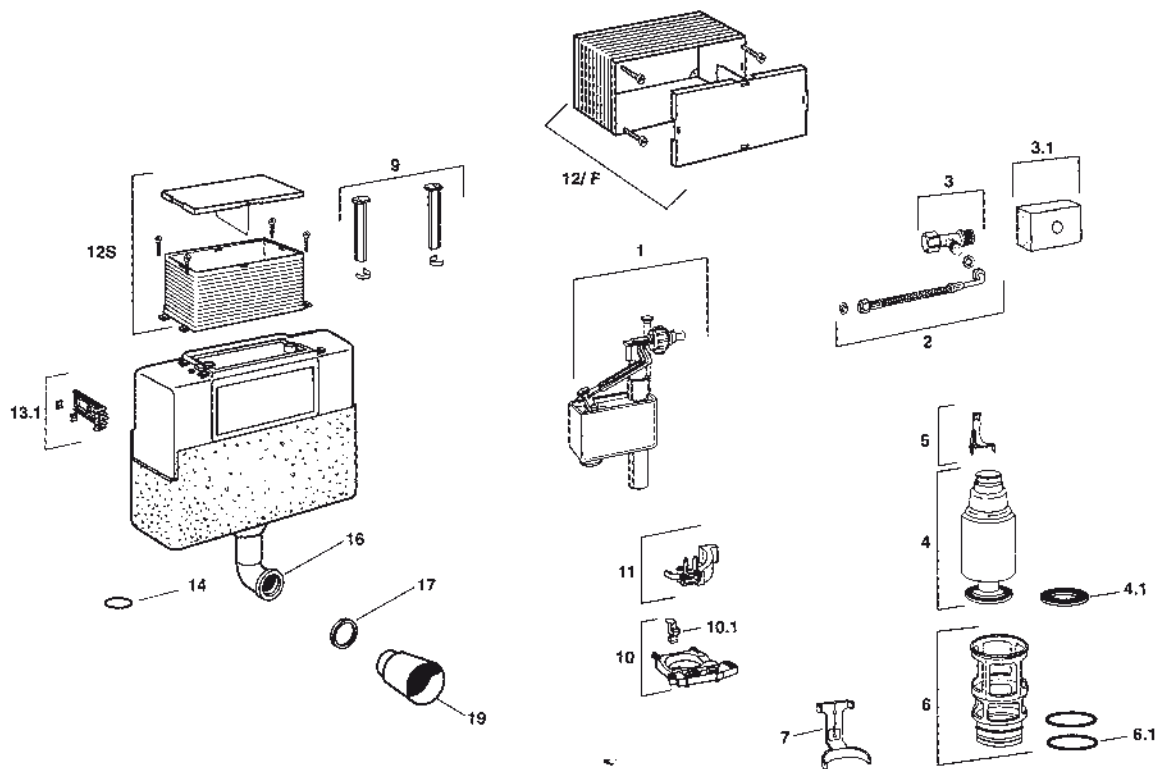

PERLA

POS.	CODICE RIF. DISEGNO	DESCRIZIONE	DISP.	CODICE GTL	POS.	CODICE RIF. DISEGNO	DESCRIZIONE	DISP.	CODICE GTL
1	560020	Rubinetto galleggiante		-	10	608110	Blocco centrale porta rubinetto galleggiante		-
2	608100	Kit tubo flessibile con guarnizione		-	10.1	606131	Gancio fissaggio rubinetto galleggiante		-
3	601042	Kit rubinetto d'arresto con guarnizione		-	11	608112	Blocco movimento con leve di comando		-
3.1	621046	Spugnetta		-	12F	601034	Cassa di protezione completa di viti di fissaggio (mod. frontale)		-
4	525510	Valvola di scarico		-	12.S	608120	Cassa di protezione completa di viti di fissaggio (mod. superiore)		-
4.1	540100	Guarnizione per valvola di scarico		-	13.1	709181	Squadretta fissaggio (Pz.1)		-
5	608105	Ancorina		-	14	606133	O-Ring per bocchettone (Pz.1)		-
6	606161	Piletta completa di guarnizione		-	16	622963	Tubo completo di morsetto		-
6.1	606171	Guarnizione per piletta (Pz. 2)		-	17	621833	Guarnizione 2 labbra per tubo		-
7	608107	Asta di livello		-	19	622613	Tappo di protezione tubo		-
9	606141	Regolatori di fissaggio placca tipo lungo (Pz. 2)		-