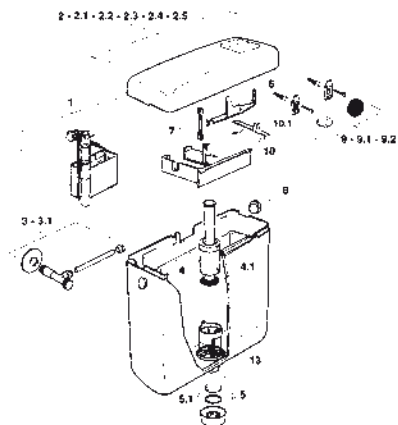

TOPAZIO

TOPAZIO

DISPONIBILE

FUORI PRODUZIONE