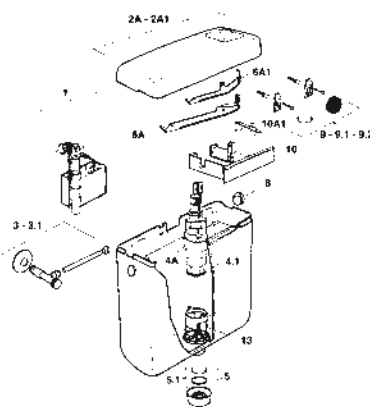

POS.	CODICE RIF. DISEGNO	DESCRIZIONE	DISP.	CODICE GTL
6A	493410	Leva Havana2 scarico totale completa di molla		-
7	493431	Ancorina Havana		-
8	492981	Tappo laterale cieco completo di fermo		-
8.1	492961	Tappo laterale forato completo di fermo		-
9	493601	Kit accessori viti tasselli elementi di fissaggio guarnizione		-
9.1	493602	Kit accessori viti tasselli elementi di fissaggio guarnizione		-
9.2	493603	Kit accessori viti tasselli elementi di fissaggio guarnizione		-
10	493733	Blocco centrale porta leva Havana		-
10.1	493734	Blocco centrale porta rubinetto galleggiante Havana		-
13	493091	Piletta		-
13A	493092	Piletta per valvola doppio scarico		-
14	492900	Fascetta di fissaggio tubo flessibile		-
15	492901	Tubo flessibile completo di guarnizioni		-

TOPAZIO

TOPAZIO

DISPONIBILE

FUORI PRODUZIONE

ATTACCO BASSO BOTTOM INLET

TOPAZIO 2

TOPAZIO PNEUMATICA

ALTA POSIZIONE HIGH LEVEL