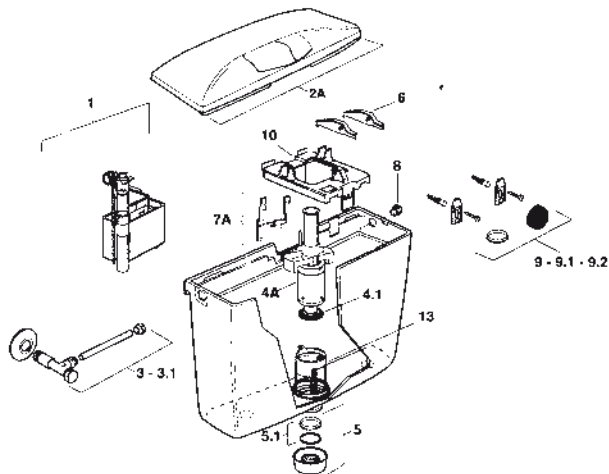

SMERALDO

SMERALDO

ATTACCO POSTERIORE
REAR INLET

ATTACCO BASSO
BOTTOM INLET

SMERALDO 2

POS.	CODICE RIF. DISEGNO	DESCRIZIONE	DISP.	CODICE GTL
1	560200	Rubinetto galleggiante		-
2	494001	Coperchio bianco		-
2.1	494003	Coperchio champagne Smeraldo		-
2A	499321	Coperchio bianco Smeraldo2		-
3	493021	Rubinetto d'arresto cromato		-
3.1	493023	Rubinetto d'arresto cromato		-
4	525000	Valvola di scarico		-
4.1	540110	Guarnizione per valvola di scarico	*	OL 540110
4A	525024	Valvola di scarico Smeraldo2		-
5	493031	Kit dadone filettato ed anello premistoppa		-
5.1	493032	Anello premistoppa e guarnizione conica		-