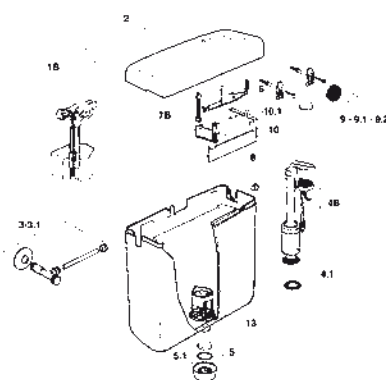

POS.	CODICE RIF. DISEGNO	DESCRIZIONE	DISP.	CODICE GTL
6A	493410	Leva Havana2 scarico totale completa di molla		-
7	493431	Ancorina Havana		-
8	492981	Tappo laterale cieco completo di fermo		-
8.1	492961	Tappo laterale forato completo di fermo		-
9	493601	Kit accessori viti tasselli elementi di fissaggio guarnizione		-
9.1	493602	Kit accessori viti tasselli elementi di fissaggio guarnizione		-
9.2	493603	Kit accessori viti tasselli elementi di fissaggio guarnizione		-
10	493733	Blocco centrale porta leva Havana		-
10.1	493734	Blocco centrale porta rubinetto galleggiante Havana		-
13	493091	Piletta		-
13A	493092	Piletta per valvola doppio scarico		-
14	492900	Fascetta di fissaggio tubo flessibile		-
15	492901	Tubo flessibile completo di guarnizioni		-

TOPAZIO

TOPAZIO

DISPONIBILE

FUORI PRODUZIONE

ATTACCO BASSO BOTTOM INLET

TOPAZIO 2

TOPAZIO PNEUMATICA

ALTA POSIZIONE HIGH LEVEL