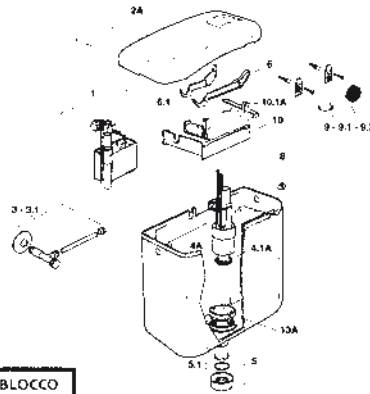

ZAFFIRO

ZAFFIRO

ZAFFIRO 2

ZAFFIRO PNEUMATICA

POS.	CODICE RIF. DISEGNO	DESCRIZIONE	DISP.	CODICE GTL
1	560200	Rubinetto galleggiante		-
1A	560967	Rubinetto galleggiante		-
2	495501	Coperchio bianco Zaffiro		-
2A	495601	Coperchio bianco Zaffiro2		-
2.1	495503	Coperchio champagne Zaffiro		-
2.2	495505	Coperchio grigio Manhattan Zaffiro		-
2.3	495511	Coperchio visone beige Zaffiro		-
2.4	495513	Coperchio pergamon Zaffiro		-
2.5	495515	Coperchio rosa Zaffiro		-
3	493021	Rubinetto d'arresto cromato		-
3.1	493023	Rubinetto d'arresto cromato		-
4	525000	Valvola di scarico		-
4.1	540110	Guarnizione per valvola di scarico	*	OL 540110
4A	525100	Valvola di scarico Zaffiro2		-
4A1	540112	Guarnizione per valvola di scarico		-
4B	520800	Valvola di scarico pneumatica		-
5	493031	Kit dadone filettato ed anello premistoppa		-
5.1	493032	Anello premistoppa e guarnizione conica		-

POS.	CODICE RIF. DISEGNO	DESCRIZIONE	DISP.	CODICE GTL
6	493362	Leva Zaffiro		-
6A	493351	Leva Zaffiro2 Mod. 92-2002		-
6B	493360	Leva Zaffiro2 scarico totale		-
6A1	493361	Leva Zaffiro2 scarico parziale		-
7	493232	Ancorina Zaffiro		-
7A	493232	Ancorina per valvola pneumatica		-
8	493051	Tappo laterale		-
9	493601	Kit accessori viti tasselli elementi di fissaggio guarnizione tubo		-
9.1	493602	Kit accessori viti tasselli elementi di fissaggio guarnizione tubo		-
9.2	493603	Kit accessori viti tasselli elementi di fissaggio guarnizione tubo		-
10	493725	Blocco centrale Zaffiro		-
10.1	493782	Distanziale porta leva Zaffiro		-
10.1A	493723	Distanziale porta leva Zaffiro2		-
11	562100	Rubinetto galleggiante "Uni bottom" per alimentazione dal basso		-
11.1	580701	Tappo inferiore		-
13	493091	Piletta		-
13A	493092	Piletta per valvola doppio scarico		-
16	493681	Kit viti guarnizione in mousse elementi di fissaggio		-