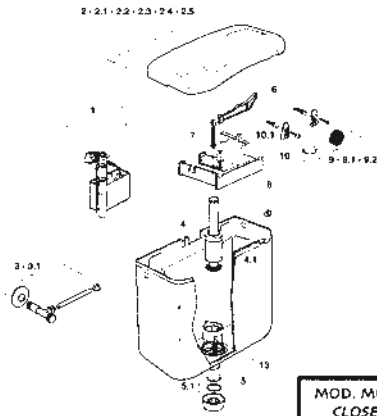

ZAFFIRO

ZAFFIRO