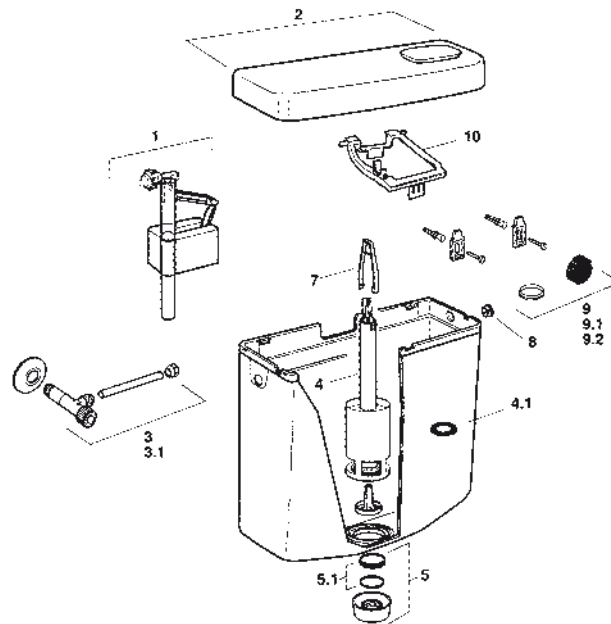

GEMMA

POS.	CODICE RIF. DISEGNO	DESCRIZIONE	DISP.	CODICE GTL	POS.	CODICE RIF. DISEGNO	DESCRIZIONE	DISP.	CODICE GTL
1	561000	Rubinetto galleggiante		-	7	493431	Ancorina Gemma		-
2	496001	Coperchio Gemma		-	8	493051	Tappo laterale		-
3	493021	Rubinetto d'arresto cromato		-	9	493601	Kit accessori viti tasselli elementi di fissaggio guarnizione		-
3.1	493023	Rubinetto d'arresto cromato		-	9.1	493602	Kit accessori viti tasselli elementi di fissaggio guarnizione		-
4	525010	Valvola di scarico		-	9.2	493603	Kit accessori viti tasselli elementi di fissaggio guarnizione		-
4.1	540110	Guarnizione per valvola di scarico	*	OL 540110	10	496771	Blocco centrale Gemma		-
5	493031	Kit dadone filettato ed anello premistoppa		-					
5.1	493032	Anello premistoppa e guarnizione conica		-