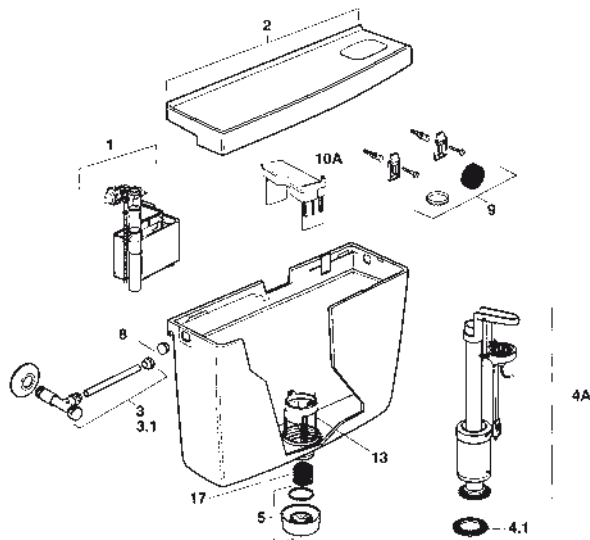

TURCHESE PNEUMATICA

POS.	CODICE RIF. DISEGNO	DESCRIZIONE	DISP.	CODICE GTL
1	560200	Rubinetto galleggiante		-
2	494801	Coperchio bianco Turchese		-
3	493021	Rubinetto d'arresto cromato		-
3.1	493023	Rubinetto d'arresto cromato		-
4	525000	Valvola di scarico		-
4.1	540110	Guarnizione per valvola di scarico	*	OL 540110
4A	520800	Valvola di scarico pneumatica		-
5	493031	Kit dadone filettato ed anello premistoppa		-
6	493140	Kit leva di comando e catenella	*	OL 493140
6.1	493142	Catenella		-
6.2	493334	Leva Turchese		-

POS.	CODICE RIF. DISEGNO	DESCRIZIONE	DISP.	CODICE GTL
7	493331	Ancorina Turchese	*	OL 493331
8	493051	Tappo laterale		-
8.1	493115	Tappo sede leva Turchese Mod. 92/2005		-
9	493601	Kit accessori viti tasselli elementi di fissaggio guarnizione		-
10	493720	Blocco centrale Turchese		-
10A	493718	Blocco centrale Turchese Pneus		-
12	493084	Kit collegamento posteriore		-
13	493091	Piletta		-
17	490705	Morsetto di riduzione in gomma		-