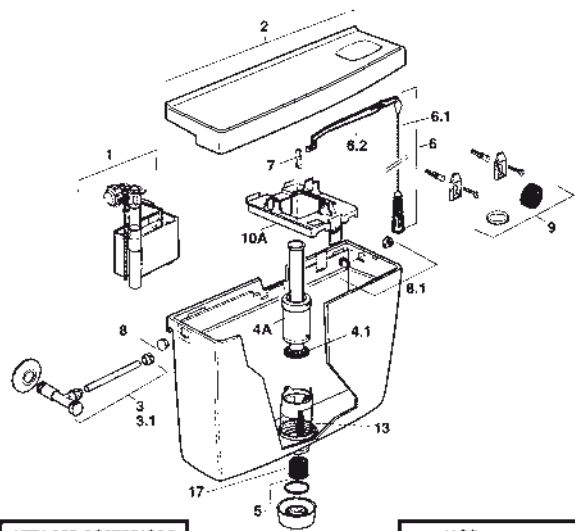

TURCHESE

TURCHESE

ATTACCO POSTERIORE
REAR INLET

MOD.92-2005