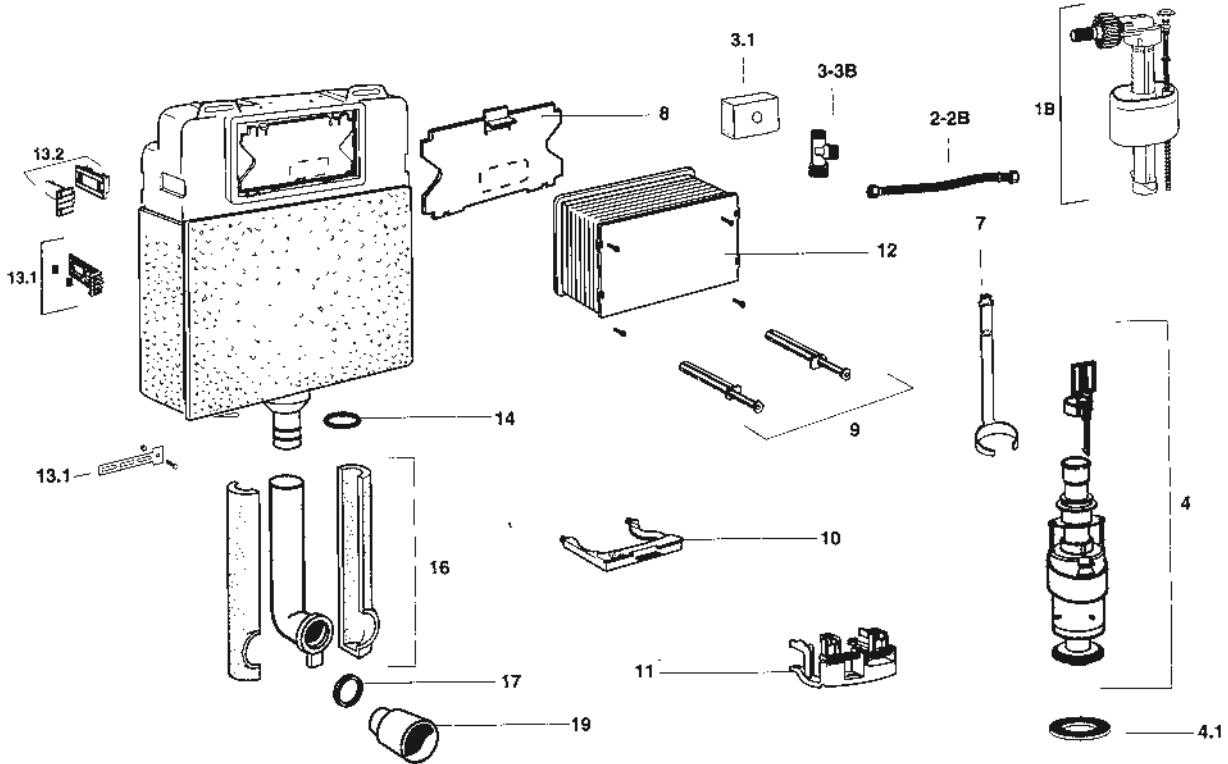

BETTER2

POS.	CODICE RIF. DISEGNO	DESCRIZIONE	DISP.	CODICE GTL	POS.	CODICE RIF. DISEGNO	DESCRIZIONE	DISP.	CODICE GTL
1	561665	Rubinetto galleggiante		-	9	719404	Estensori per fissaggio placca con viti (Pz. 2)		-
1B	561536	Rubinetto galleggiante		-	10	719105	Blocco centrale		-
2	540678	Kit tubo flessibile con guarnizione		-	11	719155	Blocco movimento con leve di comando		-
2B	719234	Kit tubo flessibile con guarnizione		-	12	719810	Cassa di protezione completa di viti di fissaggio		-
3	606219	Kit rubinetto d'arresto con guarnizione		-	13	606138	Piastra di fissaggio con viti (Pz.1)		-
3.1	621046	Spugnetta		-	13.1	719181	Squadretta fissaggio (Pz.1)		-
3B	606219	Kit rubinetto d'arresto con guarnizione		-	13.2	610721	Squadretta per sanitari (Pz.1)		-
4	525205	Valvola di scarico completa di ancorine		-	14	606133	O-Ring per bocchettone (Pz.1)		-
4.1	540110	Guarnizione per valvola di scarico	*	OL 540110	16	622903	Tubo completo di morsetto		-
7	719124	Asta di livello		-	17	621833	Guarnizione 2 labbra per tubo		-
8	719265	Placca anticondensa		-	19	622613	Tappo di protezione tubo		-