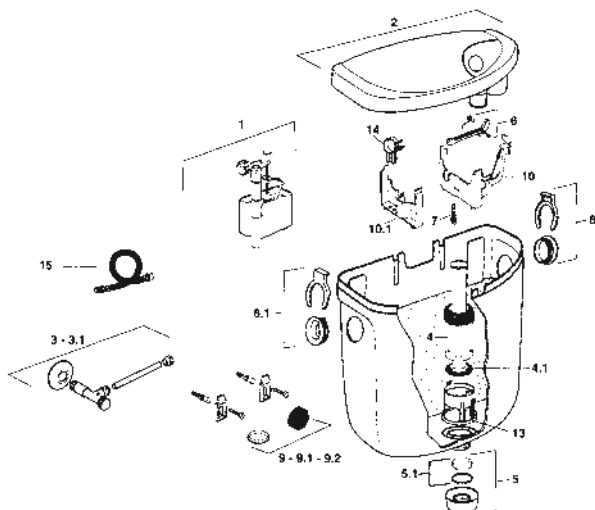

HAVANA

HAVANA